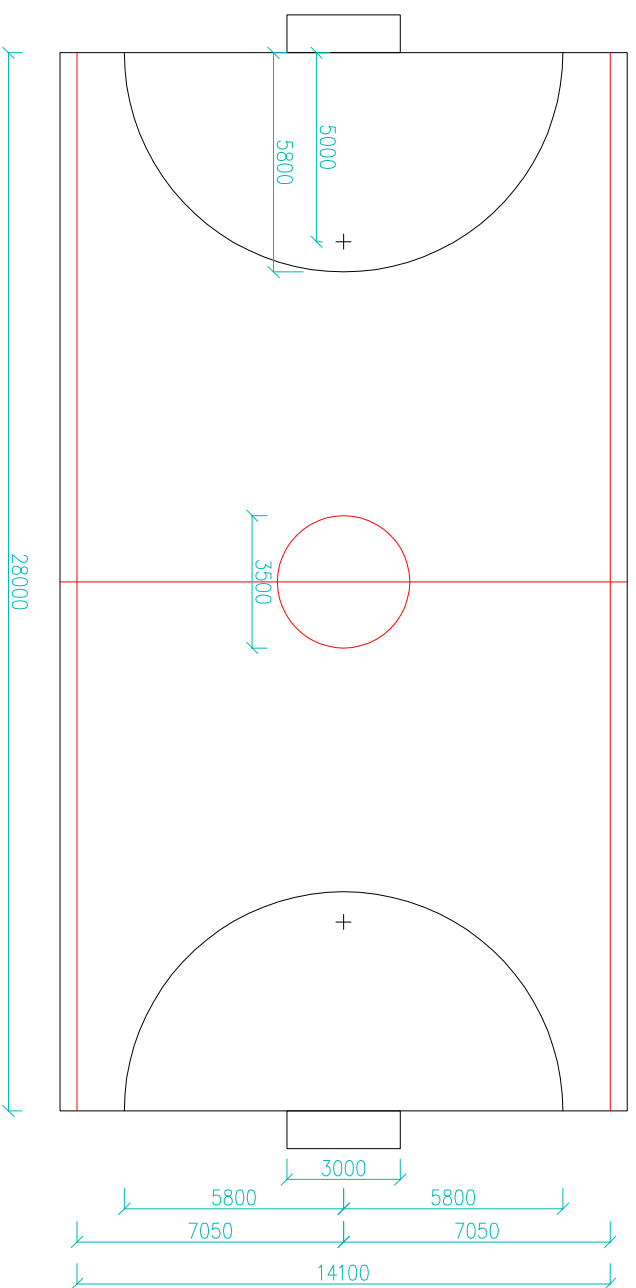

Malá kopaná

Tenis

Volejbal, nohejbal

Basketbal

stavba:	Víceúčelové sportovní hřiště		investor:	Obec Olšany	formát:	A3
obsah:	Lajnování - jednotlivé sporty		Olšany 2	58856 Telč	datum:	XII/2016
vpracovali:	Ing. arch. Lukáš Pivonka	místo stavby	Olšany	K.Ú. Olšany u Telče	stupeň:	DUS
	Krasovice 15, 58864		p.č. 965, 10/3		č. vřkr.:	1 2
	777 471 409	Luquae@seznam.cz			poré:	1 2
						3 4
					měřítko:	1:200