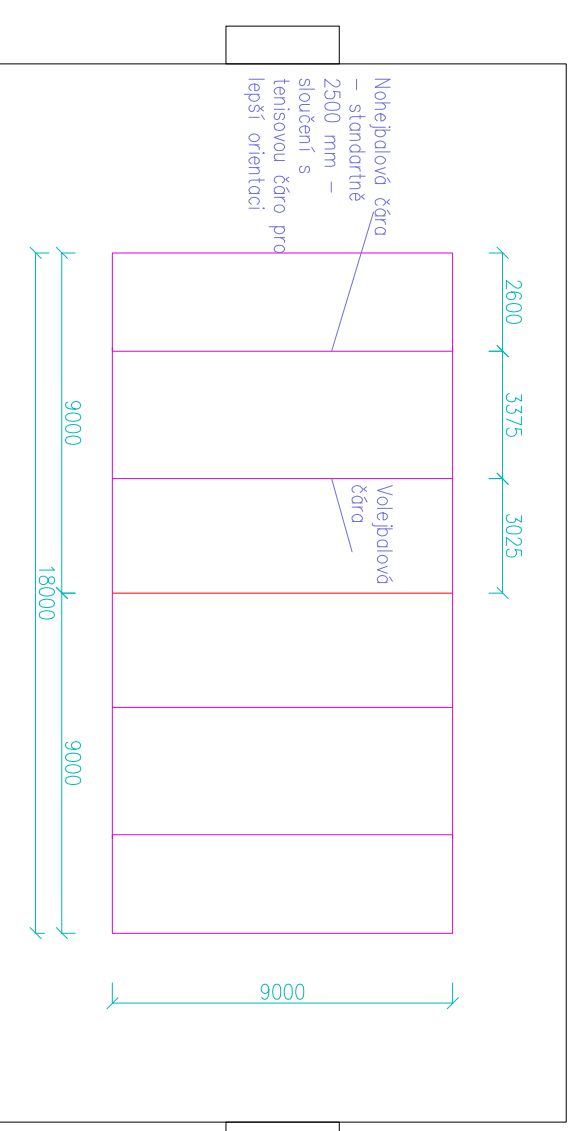

Malá kopaná

Tenis

Volejbal, nohejbal

Basketbal

stavba:	Víceúčelové sportovní hřiště		investor:	Obec Olšany	formát:	A3
obsah:	Lajnování - jednotlivé sporty		Olšany 2	58856 Telč	datum:	XII/2016
vpracovali:	Ing. arch. Lukáš Pivonka	místo stavby	Olšany	K.Ú. Olšany u Telče	stupeň:	DUS
	Krasovice 15, 58864		p.č. 965, 10/3		č. vřkr.:	1 2
	777 471 409	Luquae@seznam.cz			poré:	1 2
						3 4
					měřítko:	1:200