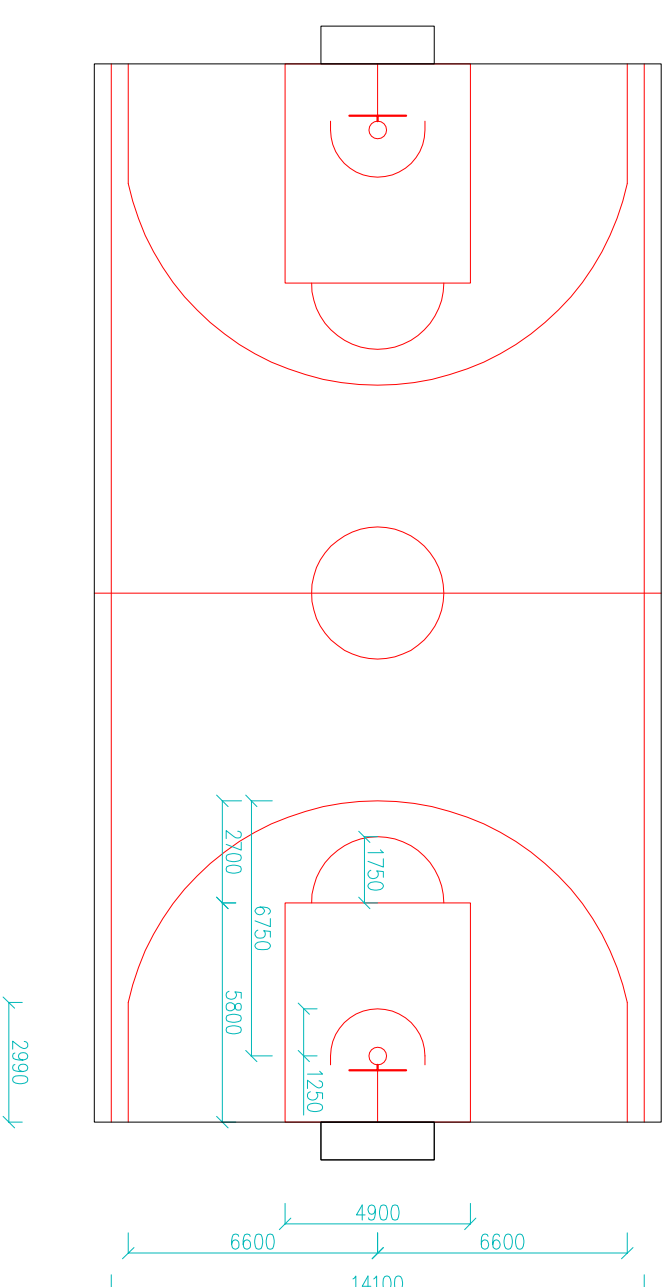

Malá kopaná

Tenis

Volejbal, nohejbal

Basketbal

stavba:	Víceúčelové sportovní hřiště		investor:	Obec Olšany	formát:	A3
obsah:	Lajnování - jednotlivé sporty		Olšany 2	58856 Telč	datum:	XII/2016
vpracovali:	Ing. arch. Lukáš Pivonka	místo stavby	Olšany	K.Ú. Olšany u Telče	stupeň:	DUS
	Krasovice 15, 58864		p.č. 965, 10/3		č. vřkr.:	1 2
	777 471 409	Luquae@seznam.cz			poré:	1 2
						3 4
					měřítko:	1:200