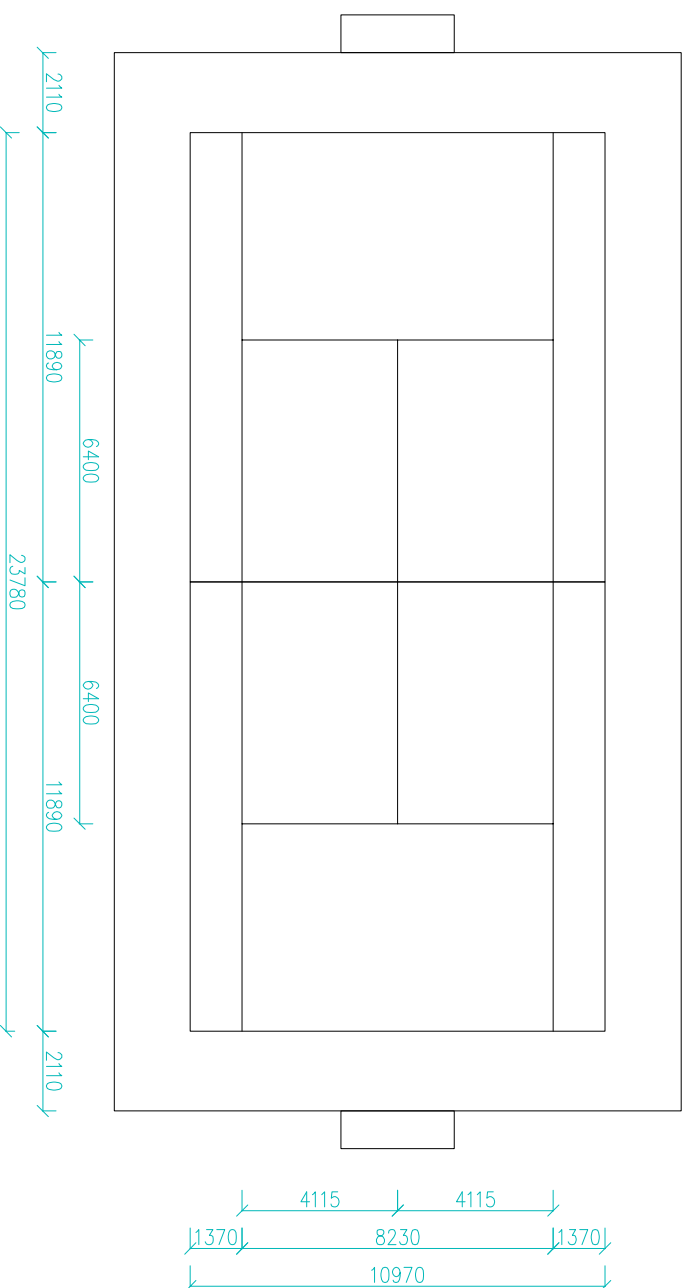

Malá kopaná

Tenis

Volejbal, nohejbal

Basketbal

stavba:	Víceúčelové sportovní hřiště		investor:	Obec Olšany	formát:	A3
obsah:	Lajnování - jednotlivé sporty		Olšany 2	58856 Telč	datum:	XII/2016
vpracovali:	Ing. arch. Lukáš Pivonka	místo stavby	Olšany	K.Ú. Olšany u Telče	stupeň:	DUS
	Krasovice 15, 58864		p.č. 965, 10/3		č. vřkr.:	1 2
	777 471 409	Luquae@seznam.cz			poré:	1 2
						3 4
					měřítko:	1:200